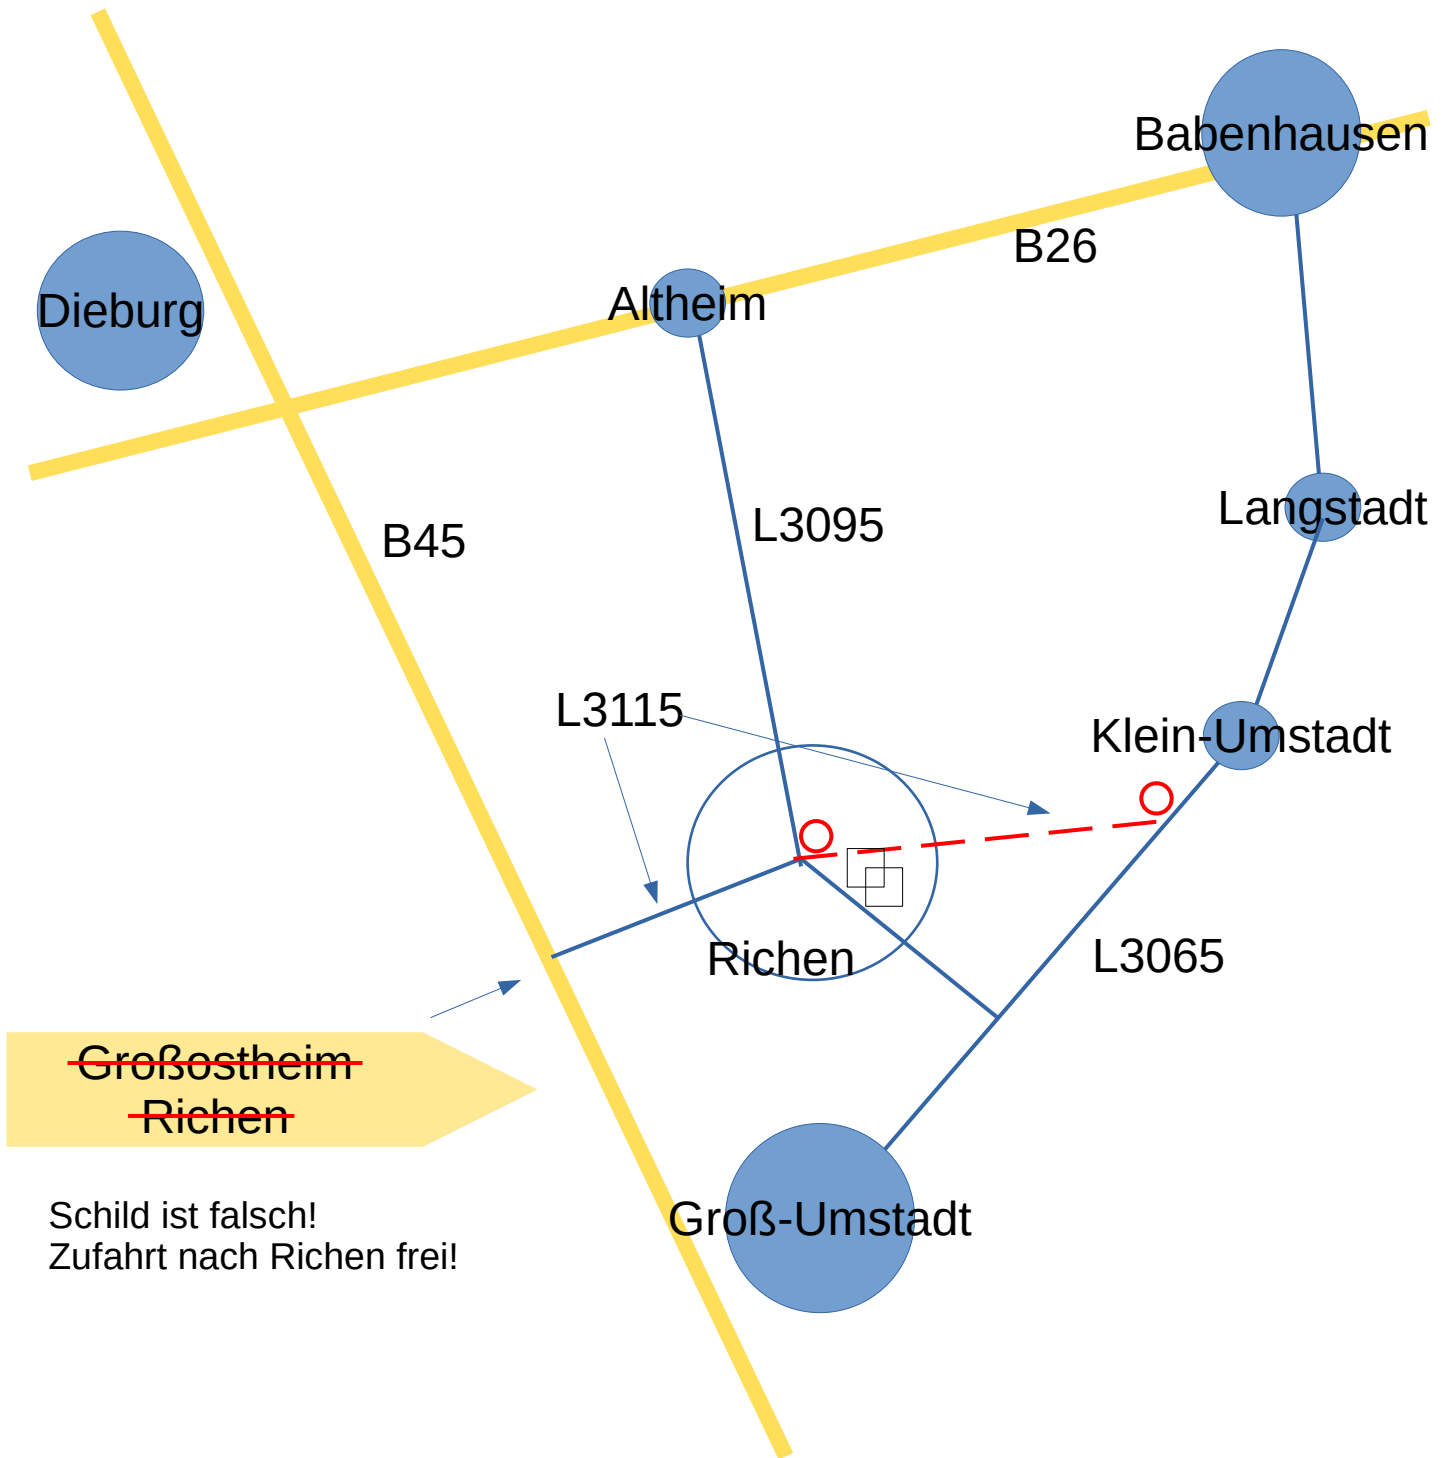

Anfahrt Day Dreamers ab 08.06.2026

L3115 zwischen Richen und Klein-Umstadt gesperrt!
Zufahrt über L3115 von B45 aus bis zum Tanzplatz frei!